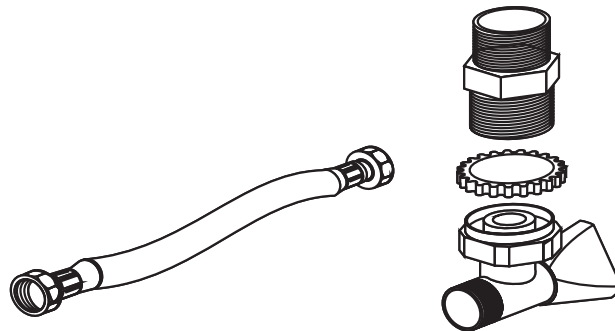

0397500000

SANIT Eckventil -Anschlussset (2tlg.) R1/2 INEO PLUS

Artikelnummer

03.975.00..0000

Einsatz:

WC

Bauform:

kleine Revisionsöffnung

Produktbeschreibung